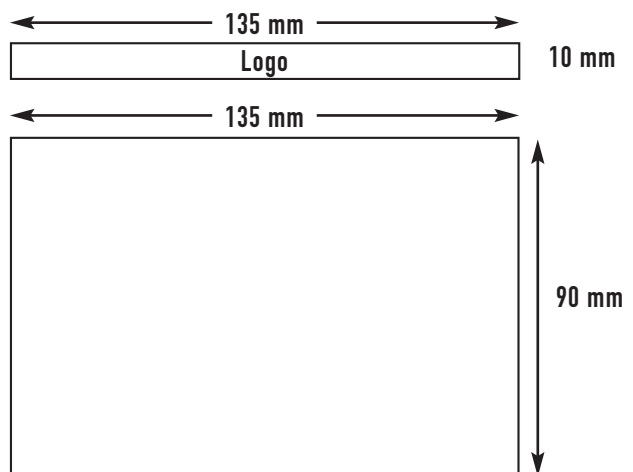

STIX 1080/1081

- natur** | natural | jaune | natural
- blau** | blue | bleu | azul
- rosa** | pink | pink | rosa
- grün** | green | vert | verde

Ab 2.500 Stück: nur Streudruck möglich

From 2.500 pieces: only with scattered imprint

DRUCKBEREICH | PRINTING AREA | SURFACE IMPRIMABLE | SUPERFICIE IMPRIMABLE