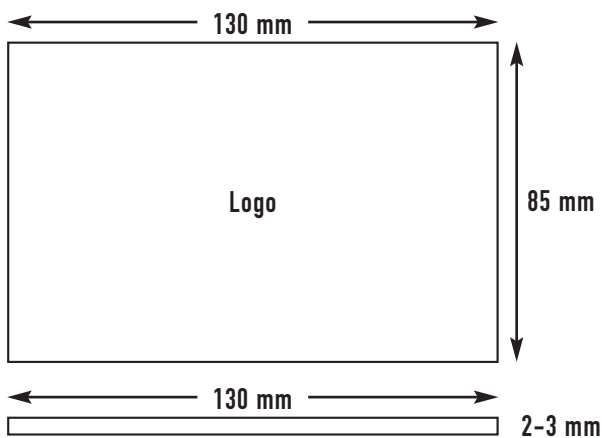

SQUARE 16 Q182801D

■ **natur** | natural | jaune | natural
□ **weiß** | white | blanc | blanco

GEPRESST

COMPRESSED | COMPRIE | COMPRIDA

GEQUOLLEN

EXPANDED | GONFLE | EXPANDIDO

DRUCKBEREICH | PRINTING AREA | SURFACE IMPRIMABLE | SUPERFICIE IMPRIMABLE

SQUARE 26 Q183903D

■ natur | natural | jaune | natural

GEPRESST

COMPRESSED | COMPRIME | COMPRIMIDA

GEQUOLLEN

EXPANDED | GONFLE | EXPANDIDO

DRUCKBEREICH | PRINTING AREA | SURFACE IMPRIMABLE | SUPERFICIE IMPRIMABLE