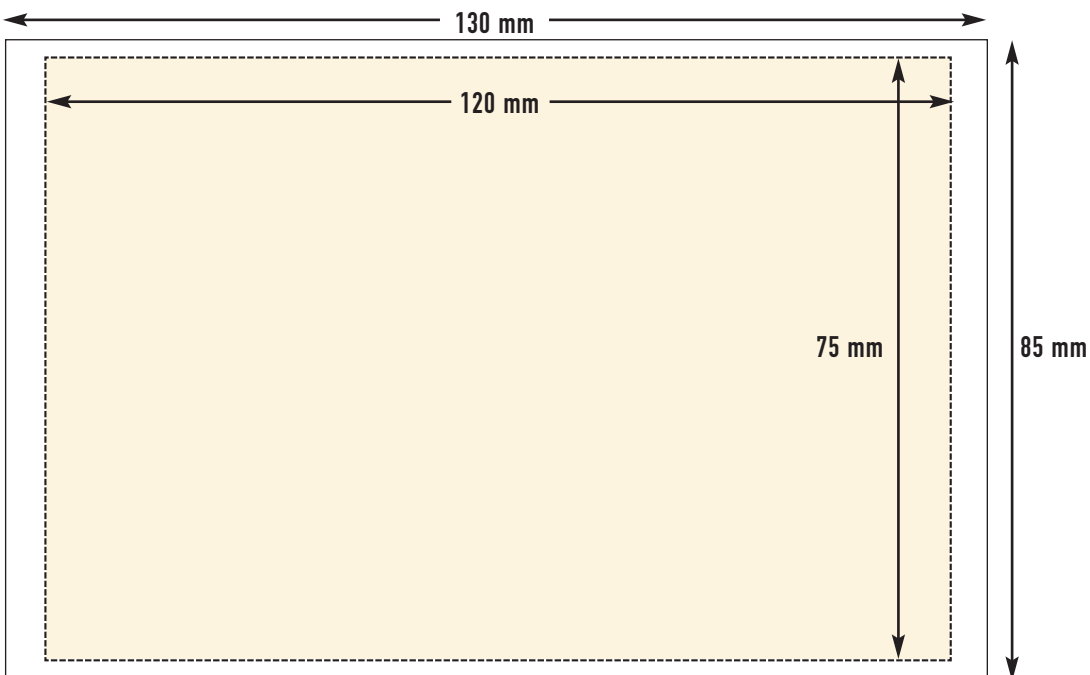

SQUARE 16 Q182801D

■ **natur** | natural | jaune | natural
□ **weiß** | white | blanc | blanco

GEPRESST

COMPRESSED | COMPRIE | COMPRIDA

GEQUOLLEN

EXPANDED | GONFLE | EXPANDIDO

DRUCKBEREICH | PRINTING AREA | SURFACE IMPRIMABLE | SUPERFICIE IMPRIMABLE

SQUARE 26 Q183903D

■ natur | natural | jaune | natural

GEPRESST

COMPRESSED | COMPRIME | COMPRIMIDA

GEQUOLLEN

EXPANDED | GONFLE | EXPANDIDO

DRUCKBEREICH | PRINTING AREA | SURFACE IMPRIMABLE | SUPERFICIE IMPRIMABLE