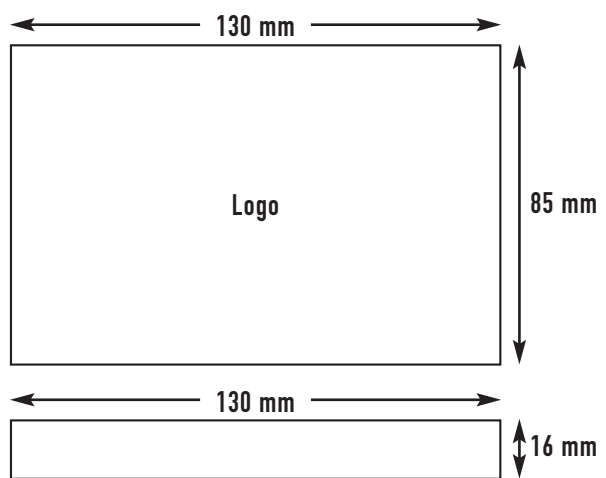

SQUARE 16 Q182801D

■ **natur** | natural | jaune | natural
□ **weiß** | white | blanc | blanco

GEPRESST

COMPRESSED | COMPRIE | COMPRIDA

GEQUOLLEN

EXPANDED | GONFLE | EXPANDIDO

DRUCKBEREICH | PRINTING AREA | SURFACE IMPRIMABLE | SUPERFICIE IMPRIMABLE

SQUARE 26 Q183903D

■ natur | natural | jaune | natural

GEPRESST

COMPRESSED | COMPRIME | COMPRIMIDA

GEQUOLLEN

EXPANDED | GONFLE | EXPANDIDO

DRUCKBEREICH | PRINTING AREA | SURFACE IMPRIMABLE | SUPERFICIE IMPRIMABLE