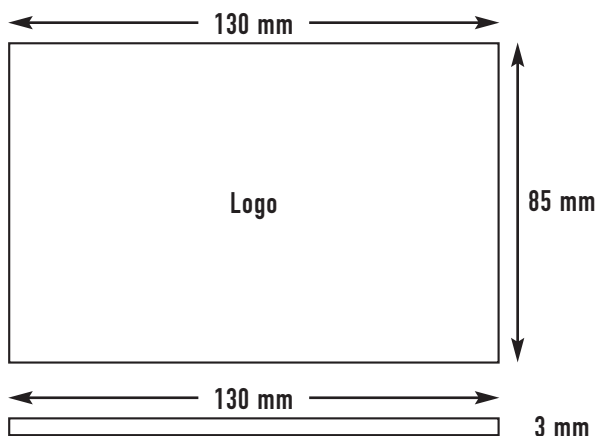

SQUARE 16 Q182801D

■ **natur** | natural | jaune | natural
□ **weiß** | white | blanc | blanco

GEPRESST

COMPRESSED | COMPRIE | COMPRIDA

GEQUOLLEN

EXPANDED | GONFLE | EXPANDIDO

DRUCKBEREICH | PRINTING AREA | SURFACE IMPRIMABLE | SUPERFICIE IMPRIMABLE

SQUARE 26 Q183903D

■ natur | natural | jaune | natural

GEPRESST

COMPRESSED | COMPRIME | COMPRIMIDA

GEQUOLLEN

EXPANDED | GONFLE | EXPANDIDO

DRUCKBEREICH | PRINTING AREA | SURFACE IMPRIMABLE | SUPERFICIE IMPRIMABLE