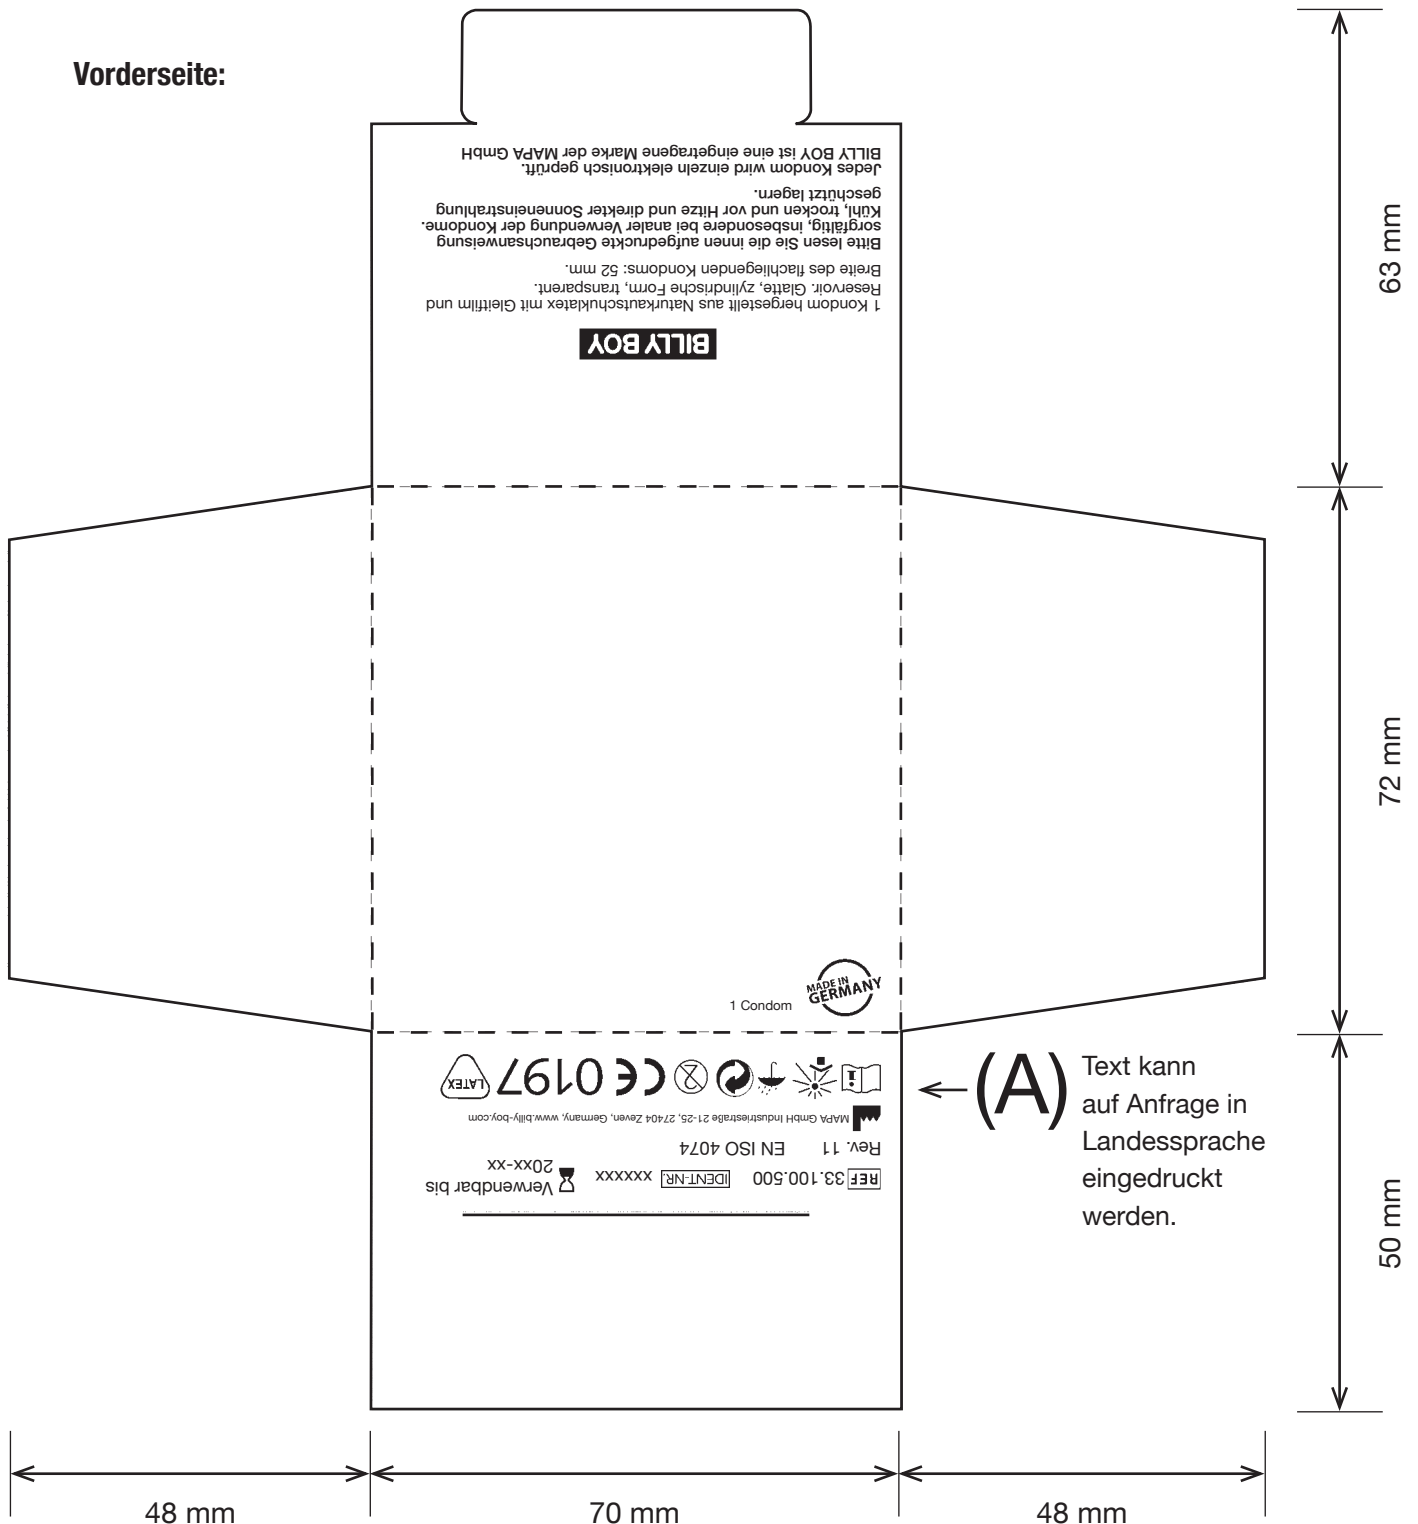

BILLY BOY CLASSIC Werbekondom

Gestaltung Vorderseite:

Alle Flächen können individuell 1 bis 4 farbig nach Euroskala gestaltet werden. Die Hintergrundfarbe aller Flächen kann ebenfalls individuell festgelegt werden.

Pflicht-Angaben:

Das Textfeld mit den Pflichtangaben (A) muss bleiben. Die Textfarbe kann jedoch frei bestimmt werden. Die korrekten Kondom-Bestimmungen werden von uns eingetragen. Das Textfeld kann jedoch zu Layoutzwecken als TIFF angefordert werden.

Beschnitt:

Bei vollflächiger Gestaltung: Bitte mind. 5 mm Beschnittzugabe an allen Seiten.

BILLY BOY CLASSIC Werbekondom

Rückseite:

Die Rückseite (Innenseite) kann grundsätzlich nicht individuell gestaltet oder verändert werden.
 (Sonderwünsche auf Anfrage) Diese Seite brauchen Sie bei Ihrer Gestaltung also nicht zu berücksichtigen!
 Die korrekten Inhalte werden von uns eingefügt!

Auf dieser Seite befinden sich wichtige Gebrauchshinweise mit drei Abbildungen zur Benutzung des Kondoms. Sie können zwischen zwei Varianten wählen: Einsprachig oder zweisprachig. Je nach Version variiert das Layout (siehe Abb.).
 Es stehen bis zu acht Sprachen zur Auswahl.