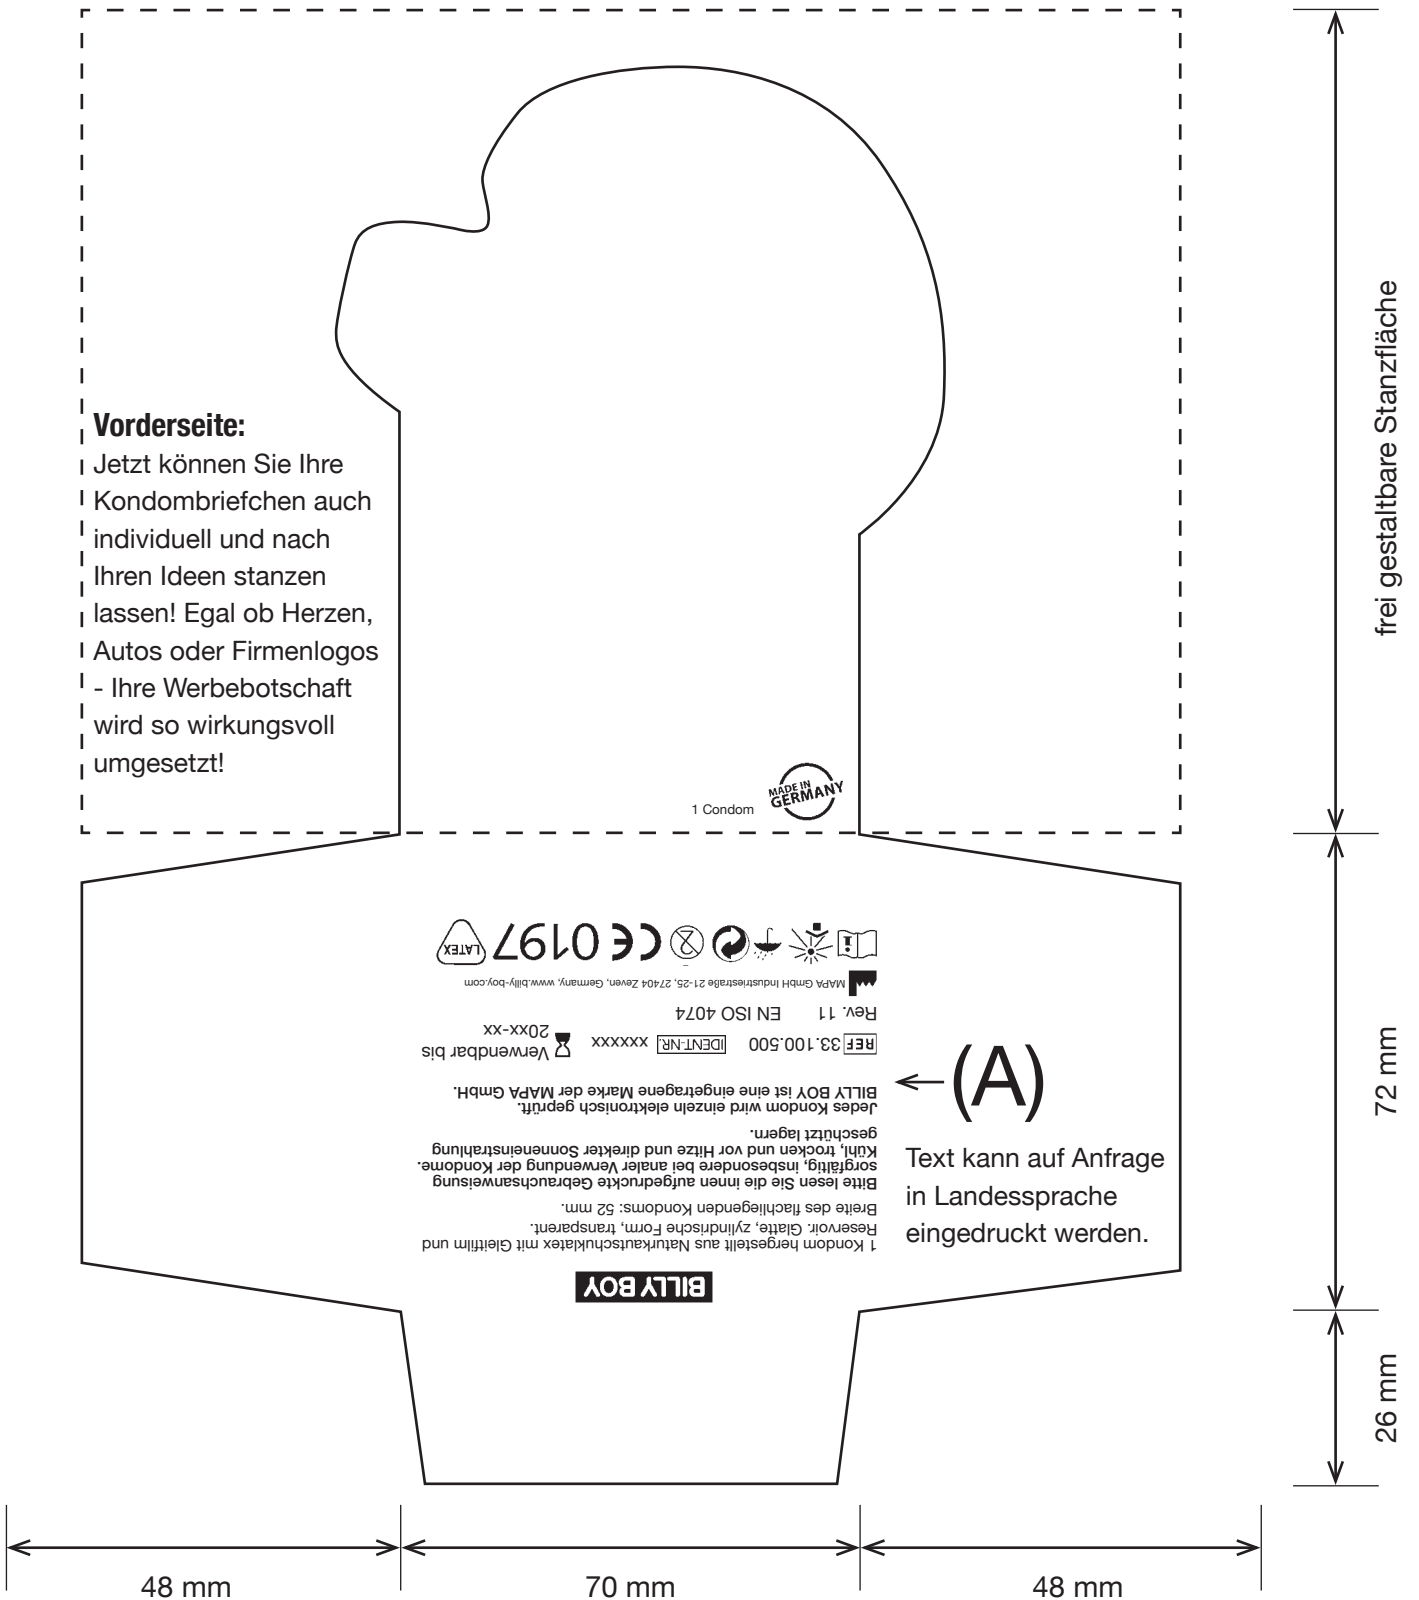

BILLY BOY DESIGN-Werbekondom

Gestaltung Vorderseite:

Alle Flächen können individuell 1 bis 4 farbig nach Euroskala gestaltet werden. Die Hintergrundfarbe aller Flächen kann ebenfalls individuell festgelegt werden.

Pflicht-Angaben:

Das Textfeld mit den Pflichtangaben (A) muss bleiben. Die Textfarbe kann jedoch frei bestimmt werden. Die korrekten Kondom-Bestimmungen werden von uns eingetragen. Das Textfeld kann jedoch zu Layoutzwecken als TIFF angefordert werden.

Beschnitt:

Bei vollflächiger Gestaltung: Bitte mind. 5 mm Beschnittzugabe an allen Seiten.

BILLY BOY DESIGN-Werbekondom

Rückseite:

Die Rückseite (Innenseite) kann grundsätzlich nicht individuell gestaltet oder verändert werden.
 (Sonderwünsche auf Anfrage) Diese Seite brauchen Sie bei Ihrer Gestaltung also nicht zu berücksichtigen!
 Die korrekten Inhalte werden von uns eingefügt!

Wählen Sie max. 2 Sprachen

- Deutsch **(D)**
- Englisch **(GB)**
- Französisch **(F)**
- Spanisch **(E)**
- Italienisch **(I)**
- Niederländisch **(NL)**
- Portugiesisch **(P)**
- Griechisch **(GR)**

Die Rückseite wird einfarbig in schwarz gedruckt