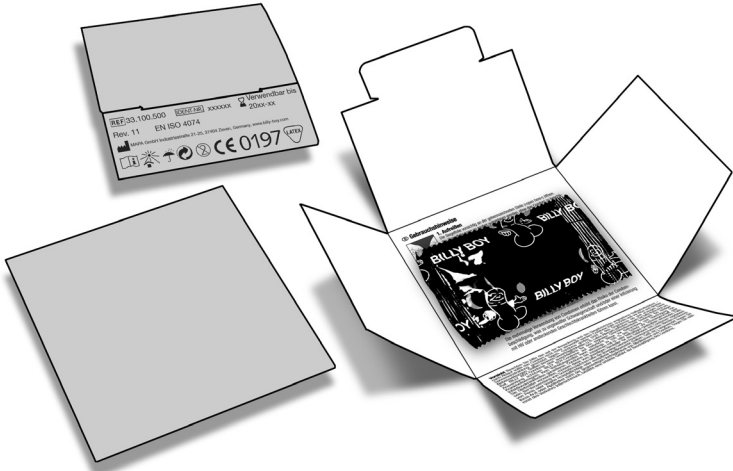

BILLY BOY DESIGN-Werbekondom

Gestaltung Vorderseite:

Alle Flächen können individuell 1 bis 4 farbig nach Euroskala gestaltet werden. Die Hintergrundfarbe aller Flächen kann ebenfalls individuell festgelegt werden.

Beschnitt:

Bei vollflächiger Gestaltung: Bitte mind. 5 mm Beschnittzugabe an allen Seiten.

BILLY BOY DESIGN-Werbekondom

Rückseite:

Die Rückseite (Innenseite) kann grundsätzlich nicht individuell gestaltet oder verändert werden.
 (Sonderwünsche auf Anfrage) Diese Seite brauchen Sie bei Ihrer Gestaltung also nicht zu berücksichtigen!
 Die korrekten Inhalte werden von uns eingefügt!

Auf dieser Seite befinden sich wichtige Gebrauchshinweise mit drei Abbildungen zur Benutzung des Kondoms. Sie können zwischen zwei Varianten wählen: Einsprachig oder zweisprachig. Je nach Version variiert das Layout (siehe Abb.).
 Es stehen bis zu acht Sprachen zur Auswahl.

Wählen Sie max. 2 Sprachen

- Deutsch **(D)**
- Englisch **(GB)**
- Französisch **(F)**
- Spanisch **(E)**
- Italienisch **(I)**
- Niederländisch **(NL)**
- Portugiesisch **(P)**
- Griechisch **(GR)**

Die Rückseite wird einfarbig in schwarz gedruckt